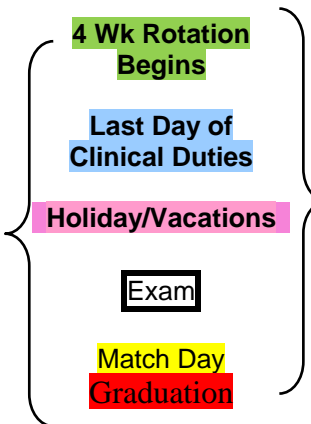

2018-2019 Required Subinternship Selective Calendar

July 2018 (9A)

S	M	T	W	T	F	S
1	2	3	4	5	6	7
8	9	10	11	12	13	14
15	16	17	18	19	20	21
22	23	24	25	26	27	28

January 2019 (11A)

S	M	T	W	T	F	S
30	31	1	2	3	4	5
6	7	8	9	10	11	12
13	14	15	16	17	18	19
20	21	22	23	24	25	26

August 2018 (9B)

S	M	T	W	T	F	S
29	30	31	1	2	3	4
5	6	7	8	9	10	11
12	13	14	15	16	17	18
19	20	21	22	23	24	25

February 2019 (11B)

S	M	T	W	T	F	S
27	28	29	30	31	1	2
3	4	5	6	7	8	9
10	11	12	13	14	15	16
17	18	19	20	21	22	23

September 2018 (9C)

S	M	T	W	T	F	S
26	27	28	29	30	31	1
2	3	4	5	6	7	8
9	10	11	12	13	14	15
16	17	18	19	20	21	22

March 2019 (11C)

S	M	T	W	T	F	S
24	25	26	27	28	1	2
3	4	5	6	7	8	9
10	11	12	13	14	15	16
17	18	19	20	21	22	23

October 2018 (10A)

S	M	T	W	T	F	S
23	24	25	26	27	28	29
30	1	2	3	4	5	6
7	8	9	10	11	12	13
14	15	16	17	18	19	20
21	22	23	24	25	26	27

April 2019 (12A)

S	M	T	W	T	F	S
24	25	26	27	28	29	30
31	1	2	3	4	5	6
7	8	9	10	11	12	13
14	15	16	17	18	19	20
21	22	23	24	25	26	27

November 2018 (10B)

S	M	T	W	T	F	S
28	29	30	31	1	2	3
4	5	6	7	8	9	10
11	12	13	14	15	16	17
18	19	20	21	22	23	24

May 2019 (May4)

S	M	T	W	T	F	S
28	29	30	1	2	3	4
5	6	7	8	9	10	11
12	13	14	15	16	17	18
19	20	21	22	23	24	25

December 2018 (10C)

S	M	T	W	T	F	S
25	26	27	28	29	30	1
2	3	4	5	6	7	8
9	10	11	12	13	14	15
16	17	18	19	20	21	22
23	24	25	26	27	28	29

June 2019

S	M	T	W	T	F	S
26	27	28	29	30	31	1
2	3	4	5	6	7	8
9	10	11	12	13	14	15
16	17	18	19	20	21	22
23	24	25	26	27	28	29